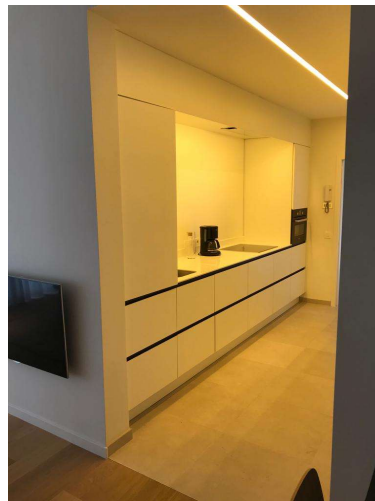

Keuken

- Frigo met ingebouwde diepvriezer, merk Bosch
- Vaatwas merk Bosch
- Elektrische kookplaat merk Bosch
- Dampkap
- Spoelpak Franke
- Uittrekbare kraan Grohe
- Combi oven – microgolf Bosch
- Espresso machine Magimix
- 5 schuiflades met servies en bestek
- Glazen, kookpotten, pan
- Ingebouwde led strip
- Ingebouwde wandverlichting keuken
- Vloerbekleding : tegel keramiek zandkleur
- Parlofoon (deurbel "Parmentier")
- Er is een uitgebreide set van keuken materiaal en eetgerei aanwezig

Staat : perfect, geen sporen van gebruik op te merken