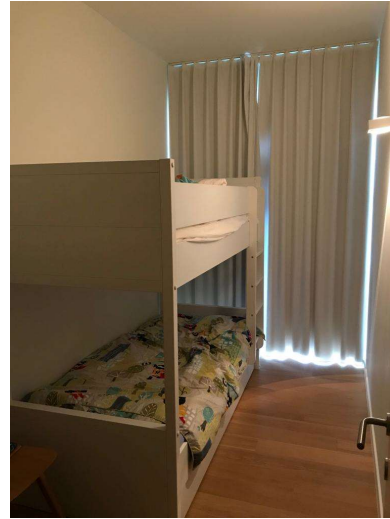

Inventaris appartement OSEAN (Zeedijk 286, Middelkerke)

Inkom

- Ingebouwde kleerkast
- Ingebouwde opbergkast met legplanken
- Overgordijnen bruin velours
- Lamp Delta Light
- Muren en deur : wit geschilderd
- Elektrisch verwarmingstoestel

Staat : perfect, geen sporen van gebruik op te merken

Badkamer

- Hangtoilet
- Badkamermeubel
- Wandspiegel
- Wandlamp
- Bad met douchewand glas
- Rieten mand + aluminium vuilbakje
- Decoratie : boot
- Badmat : wit - Ikea
- Muren : wit geschilderd
- Vloer- en bad bekleding : tegel keramiek zandkleur
- Wandlamp (boven deur) : Davide Groppi sol 1 led white - 2700K
- Wandlamp (boven spiegel) : Davide Groppi linet white - 2700K

Staat : perfect, geen sporen van gebruik op te merken

Slaapkamer 2

- Stapelbed wit geschilderd met vastgemaakte trap

- Kinderbed wit met matras en matrasbeschermer
- Matrassen : 3 (beneden en boven slaper + in uitrekbare onderslaper)
- Matrasbeschermer : 2
- Kussens : 2
- Kussenbeschermer : 2
- Donsdeken : 2
- Wandlamp Delta Light
- Overgordijnen wit (2x) + gordijntrekkers
- Rolgordijnen wit
- Vloerbekleding : parket naturel
- Muren wit geschilderd

Staat : perfect, geen sporen van gebruik op te merken

Slaapkamer 3

- Stapelbed wit geschilderd met vastgemaakte trap
- Matrassen : 3 (beneden en boven slaper + in uitrekbare onderslaper)
- Matrasbeschermer : 2
- Kussens : 2
- Kussenbeschermer : 2
- Donsdeken : 2
- Wandlamp Delta Light
- Overgordijnen wit (2x) + gordijntrekkers
- Rolgordijnen wit
- Vloerbekleding : parket naturel
- Muren wit geschilderd